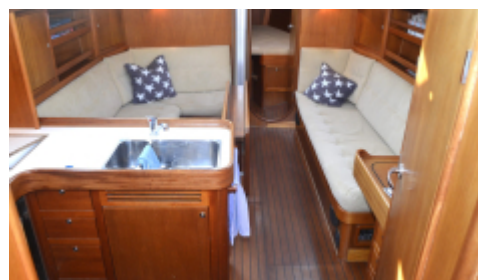

Luffe 40.04, 2006

Standort: Veddelev

Preis: 1 475 000 DKK. (2 157 594 SEK/197 495 €/835 904 PLN)

Luffe 40.04 från 2006 i mycket bra skick

ECKDATEN LUFFE 40.04

Designer
Oluf Jørgensen

Hersteller
Luffe Yachts A/S

Motor
Volvo Penta

Loa
12 m

Breite
3.4 m

Tiefgang
2.08 m

Lwl
-

Verdrängung
6500 kg

Ballast
2400 kg

Max height
18.7 m

Fuel tank
90 l

Stehhöhe
1.9 m

Motorstunden
1650 h

Win code
DKLYY40010A606

Rumpfnummer
10

Michael Staufeldt
+45 21 48 88 80
michael@baadagent.dk