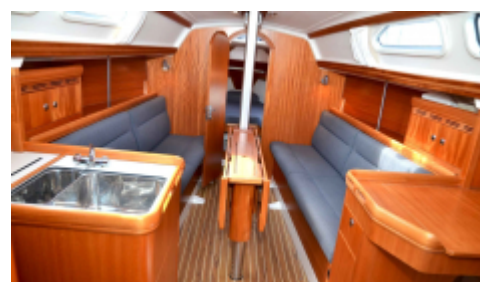

Elan 31 Performance, 2006

Standort: Rosättra Varvt

Preis: 560 000 SEK (51 150 €/382 029 DKK/217 711 PLN)

Elan 31 Performance från 2006, så nära nyskick man kan komma. Fina seglingsegenskaper kombinerat med en härlig inredning med komfort.

ECKDATEN ELAN 31 PERFORMANCE

Designer	Hersteller Elan	Motor Volvo Penta D1-20	
Loa 9.4 m	Breite 3.2 m	Tiefgang 1.85 m	Lwl -
Verdrängung -	Ballast -	Max height -	Fuel tank 44 l
Stehhöhe -	Motorstunden -	Win code -	Rumpfnummer -

Björn Hägerman
+46 723-22 23 10
bjorn@batagent.se