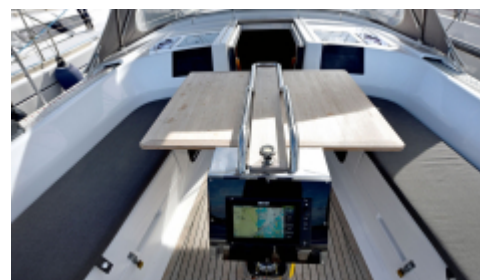

Hanse 385, 2015

Standort: Göteborg

Preis: 1 395 000 SEK (126 599 €/945 335 DKK/536 680 PLN)

Hanse 385 i absolut nyskick säljes av sin första ägare. Marknadens största 38-fotare, perfekt för familjer som älskar att segla bekvämt. Fast Cruising, Easy Sailing!

ECKDATEN HANSE 385

Designer

Judel/Vrolijk & Co

Hersteller

Motor

Volvo Penta D1-30

Loa

11.4 m

Breite

3.88 m

Tiefgang

1.99 m

Lwl

-

Verdrängung

7600 kg

Ballast

-

Max height

-

Fuel tank

160 l

Stehhöhe

-

Motorstunden

-

Win code

-

Rumpfnummer

-

Aron Borg

+46 (0)10-18 24 702

aron@batagent.se