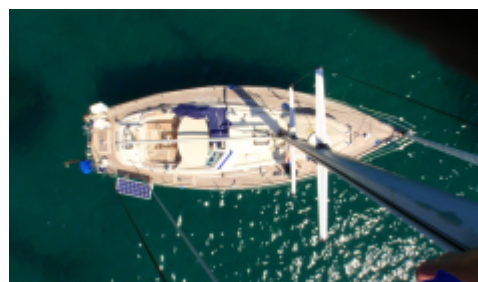

Hallberg-Rassy 36, 1990

Standort: Göteborg

Preis: 950 000 SEK (86 761 €/647 893 DKK/367 336 PLN)

Vacker Hallberg-Rassy 36 från 1990 som tar dig vart du vill. Få ägare och mycket välutrustad. Nytt teakdäck 2013, rullmast.

ECKDATEN HALLBERG-RASSY 36

Designer
German Frers

Hersteller

Motor
VP

Loa
10.87 m

Breite
3.55 m

Tiefgang
1.7 m

Lwl
-

FAKTA

Längd: 10,87 m
Bredd: 3,55 m
Djupgående: 1,70 m
Deplacement: 7500 kg
Bränsle: 335 L (2 tankar)
Vatten: 310 L (2 tankar)
Konstruktör: German Frers
Kojplatser: 7st

UTRUSTNING

För komplett utrustningslista se PDF-fil ovan, nedan följer några exempel på utrustning.

Nytt vacuumlimmat teakdäck 2013, inga skruvar.

Raymarine instrument 2015

Raymarine E7 plotter 205

AIS, True Heading 2013

Stereo med cockpithögtalare, 2015

Bogpropeller Slepner, 2014.

Mer detaljer och komplett utrustning finns i utrustningslistan, se länk ovan.